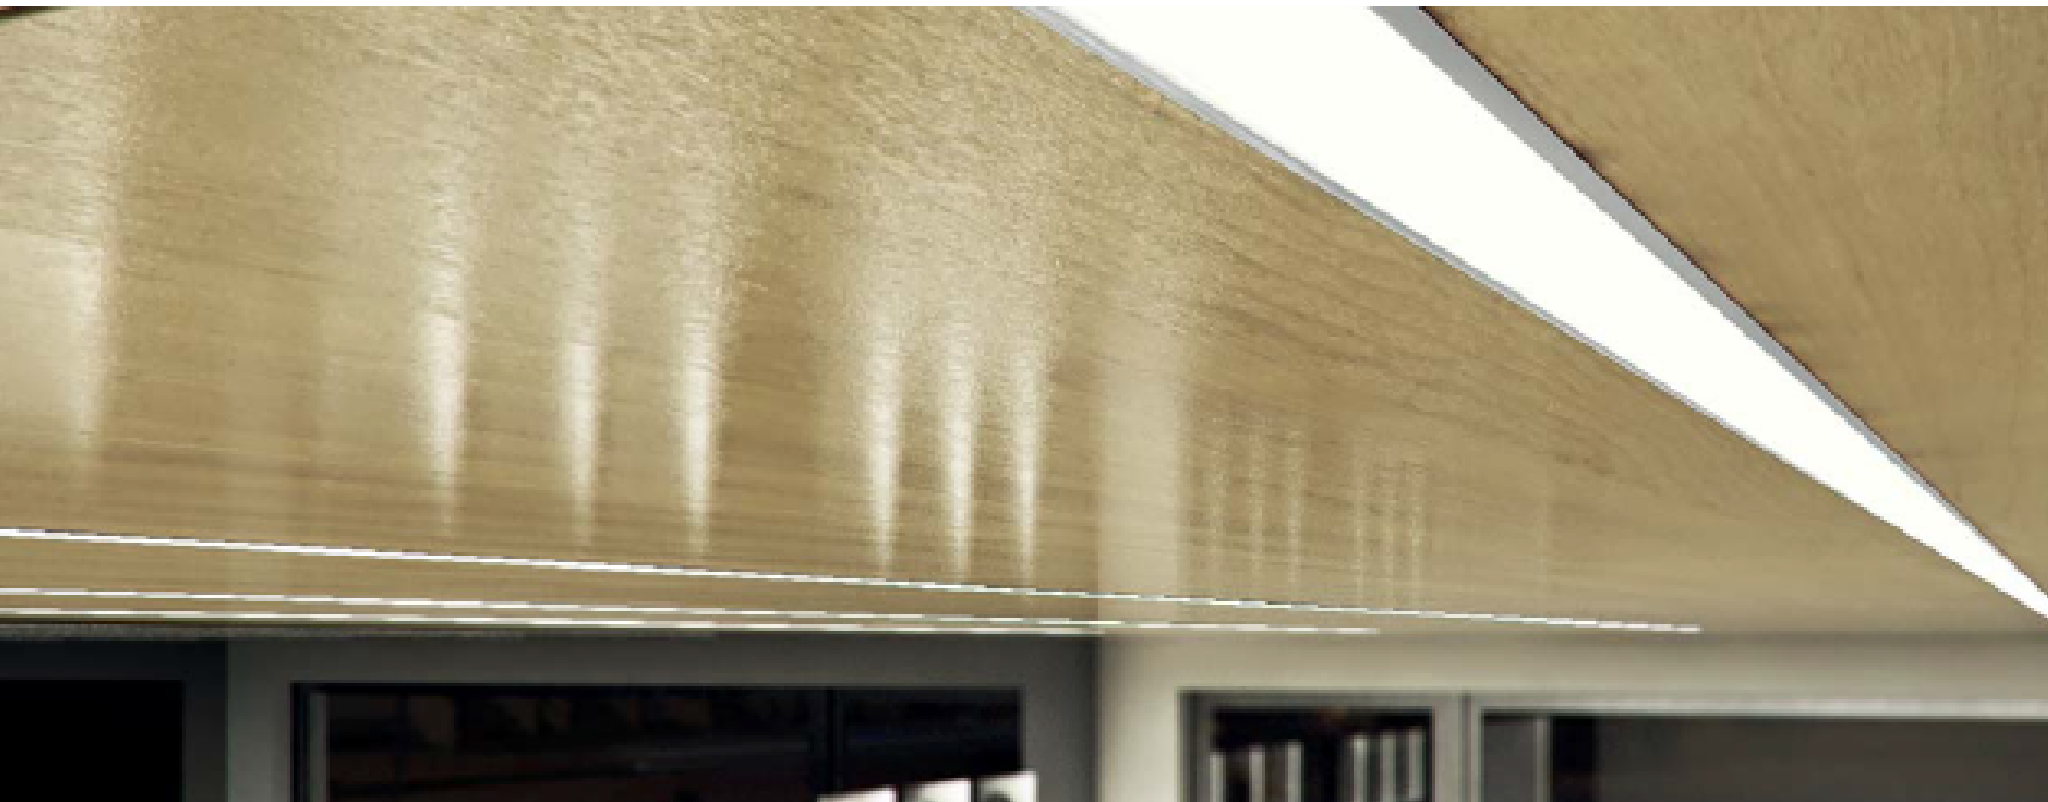

OPRAWA LED PRESTIGE

ROZWIĄZANIE DOPASOWANE DO TWOICH POTRZEB

EKOTECHNIK24.PL

EKOTECHNIK24.PL

PREZENTUJEMY OPRAWĘ WSTROPOWĄ LED PRESTIGE

jedna oprawa wiele mozliwosci

Oprawa wstropowa LED Prestige to nowoczesne źródło światła LED przystosowane do montażu w sufitach z karton gipsu.

Wyjątkowo energooszczędna dzięki wysokiej sprawności świetlnej.

DUŻO ŚWIATŁA

Zastosowanie nowoczesnych diod LED firmy Samsung sprawia, że oprawa generuje aż 4860lm /m

PROSTY MONTAŻ

Dzięki systemowi klik wystarczy tylko włożyć oprawę w przygotowany otwór i gotowe.